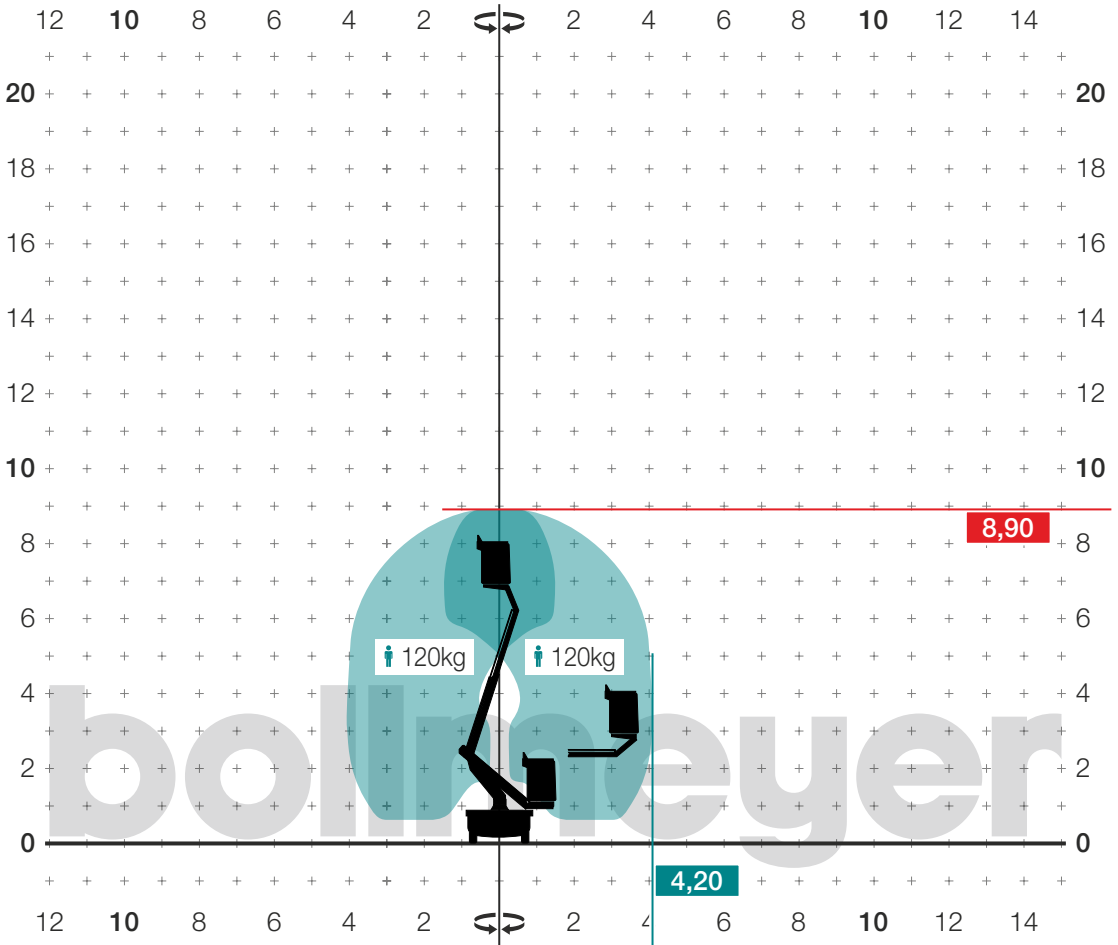

# PK 90B

max. Arbeitshöhe  
↑ **9,80m**

VERSALIFT

max. Reichweite	mit 120 kg	<b>8,90 m</b>
(90° geschwenkt)		
Übergreifhöhe		-
Schwenkbereich	(mit Anschlag)	2 x 180°
Korbarm		-
Arbeitskorb	Maße (L x B)	0,72 x 0,65 m
	max. Traglast	(1 Pers.) <b>120 kg</b>
	Drehwinkel	-
Transportmaße (L x B x H)		4,97 x 1,87 x 2,65 m
betriebsbereites Gesamtgewicht		<b>2.100 kg</b>
Aufstellneigung (längs und quer)		5 °
Abstützung		-
max. Bodendruck der Räder		8,0 kN
Antrieb		Diesel