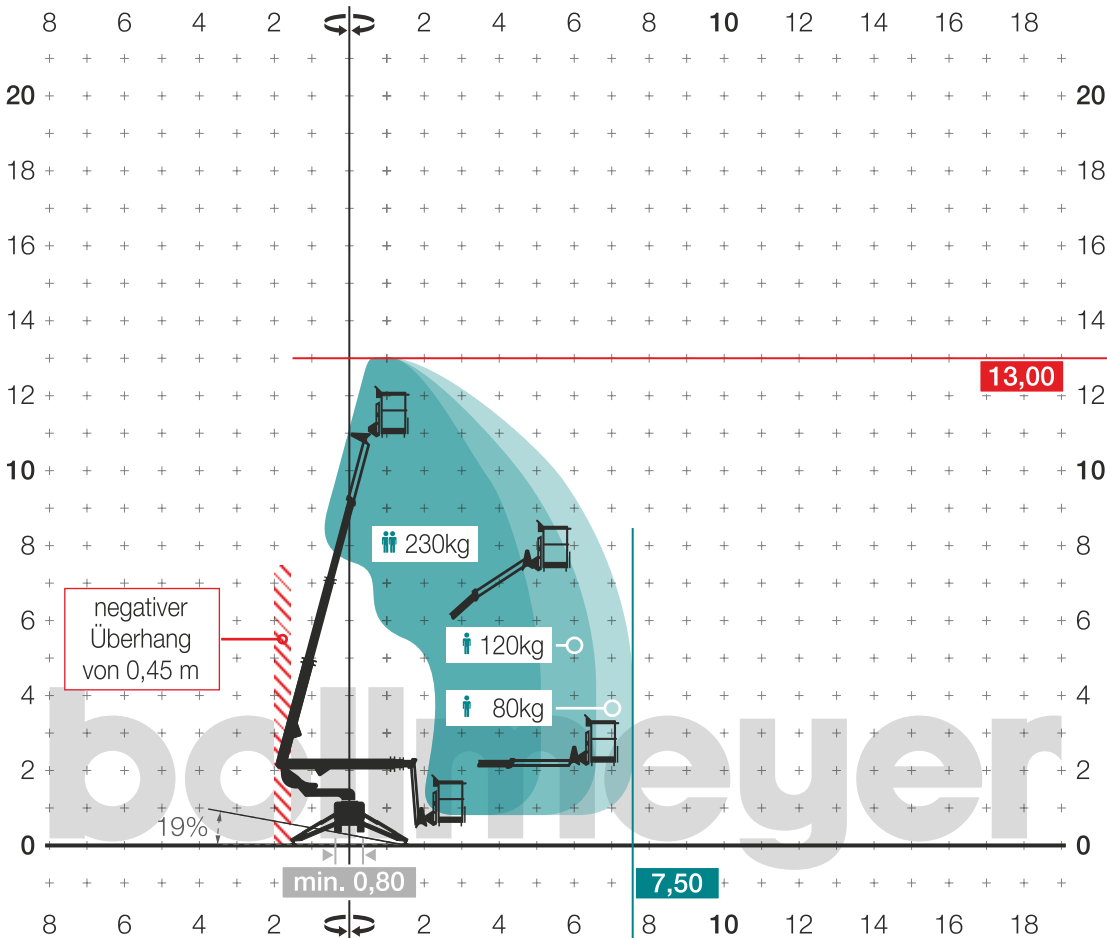

TR 130k

BLUELIFT

max. Arbeitshöhe
↑ **13,00m**

max. Reichweite mit 230 kg	5,10 m
(90° geschwenkt) mit 80 kg	7,50 m
Übergreifhöhe	- m
Schwenkbereich	2 x 170°
Korbarm	JA / 85°
Arbeitskorb	Maße (L x B) 1,30 x 0,70 m
	max. Traglast (2 Pers.) 230 kg
	Drehwinkel 2 x 80°
Transportmaße (L x B x H)	4,59 x 1,40 x 1,95 m
mini. Maße (ohne Korb)	3,89 x 0,80 x 1,95 m
betriebsbereites Gesamtgewicht	1.520 kg
Aufstellneigung (längs und quer)	2°
Abstützung (voll)	3,25 m
max. Bodendruck der Stütze	10,5 kN
Verkersflächenlast	385 kg/m ²
Antrieb	Diesel und 230V-E

Draufsicht - Abstützung

Ausstattung

- > Korb leicht demontierbar
- > (ohne Korb) nur 80cm breit
- > Aufstell- & Einfahrautomatik
- > bodenschonendes Kettenfahrwerk

Zusatzausstattung auf Anfrage

- > Transportanhänger (2.200kg Zuggewicht)
- > BatteriePack
- > Bodenschutzplatten