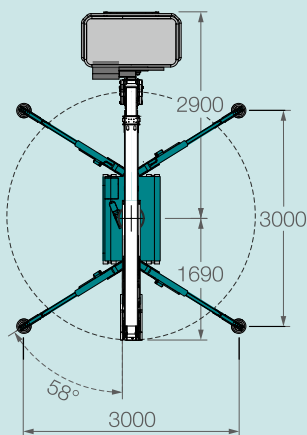

TR 130k

BLUELIFT

max. Arbeitshöhe
↑ **13,00m**

max. Reichweite mit 230 kg	5,10 m
(90° geschwenkt) mit 80 kg	7,50 m
Übergreifhöhe	- m
Schwenkbereich	2 x 170°
Korbarm	JA / 85°
Arbeitskorb	Maße (L x B) 1,30 x 0,70 m
	max. Traglast (2 Pers.) 230 kg
	Drehwinkel 2 x 80°
Transportmaße (L x B x H)	4,59 x 1,40 x 1,95 m
mini. Maße (ohne Korb)	3,89 x 0,80 x 1,95 m
betriebsbereites Gesamtgewicht	1.520 kg
Aufstellneigung (längs und quer)	2°
Abstützung (voll)	3,25 m
max. Bodendruck der Stütze	10,5 kN
Verkersflächenlast	385 kg/m ²
Antrieb	Diesel und 230V-E

Draufsicht - Abstützung

Ausstattung

- > Korb leicht demontierbar
- > (ohne Korb) nur 80cm breit
- > Aufstell- & Einfahrautomatik
- > bodenschonendes Kettenfahrwerk

Zusatzausstattung auf Anfrage

- > Transportanhänger (2.200kg Zuggewicht)
- > BatteriePack
- > Bodenschutzplatten