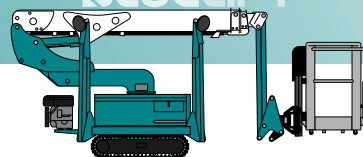

TR 130k

BLUELIFT

max. Arbeitshöhe
↑ **13,00m**

max. Reichweite mit 230 kg	5,10 m
(90° geschwenkt) mit 80 kg	7,50 m
Übergreifhöhe	- m
Schwenkbereich	2 x 170°
Korbarm	JA / 85°
Arbeitskorb	Maße (L x B) 1,30 x 0,70 m
	max. Traglast (2 Pers.) 230 kg
	Drehwinkel 2 x 80°
Transportmaße (L x B x H)	4,59 x 1,40 x 1,95 m
mini. Maße (ohne Korb)	3,89 x 0,80 x 1,95 m
betriebsbereites Gesamtgewicht	1.520 kg
Aufstellneigung (längs und quer)	2°
Abstützung (voll)	3,25 m
max. Bodendruck der Stütze	10,5 kN
Verkersflächenlast	385 kg/m ²
Antrieb	Diesel und 230V-E

Draufsicht - Abstützung

Ausstattung

- > Korb leicht demontierbar
- > (ohne Korb) nur 80cm breit
- > Aufstell- & Einfahrautomatik
- > bodenschonendes Kettenfahrwerk

Zusatzausstattung auf Anfrage

- > Transportanhänger (2.200kg Zuggewicht)
- > BatteriePack
- > Bodenschutzplatten